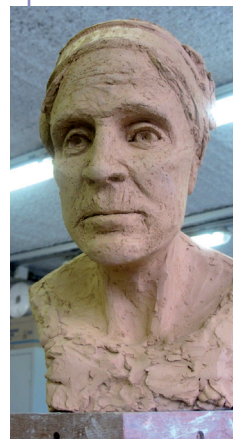

MODELAGE

Stéphane Toméi

06 32 56 59 39

Mardi **13**

Mercredi **14**

Jeudi **15/03**

de 9h30
à 12h30

Tarifs

18€ 3 heures
(réglement
par chèque)
4€ la terre