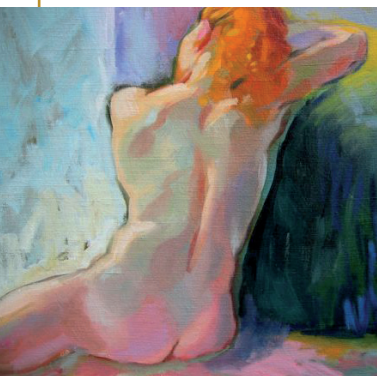

## FUSAIN - PASTEL Modèle vivant

Christian Hache

Samedi **19/05**  
de 10h à 13h

**Tarifs**  
28€ les 3 heures  
(règlement par chèque)  
20€ le modèle